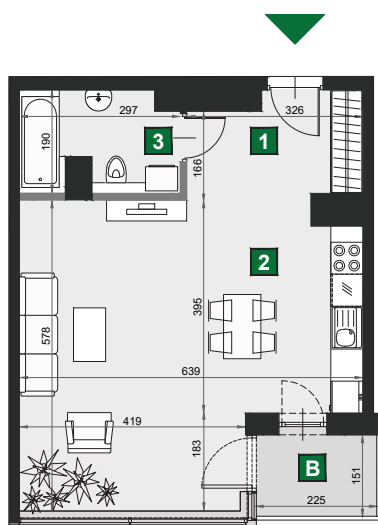

# WIŚLANETARASY 2.0

0 1 2 [m]

## D 249

budynek	A
piętro	4
mieszkanie	D 249
liczba pokoi	1

<b>B</b> balkon	3,39 m <sup>2</sup>
<b>1</b> przedpokój	5,99 m <sup>2</sup>
<b>2</b> pokój dzienny z aneksem kuch.	32,40 m <sup>2</sup>
<b>3</b> łazienka	5,08 m <sup>2</sup>

powierzchnia	43,47 m <sup>2</sup>
cena brutto	373 842 zł